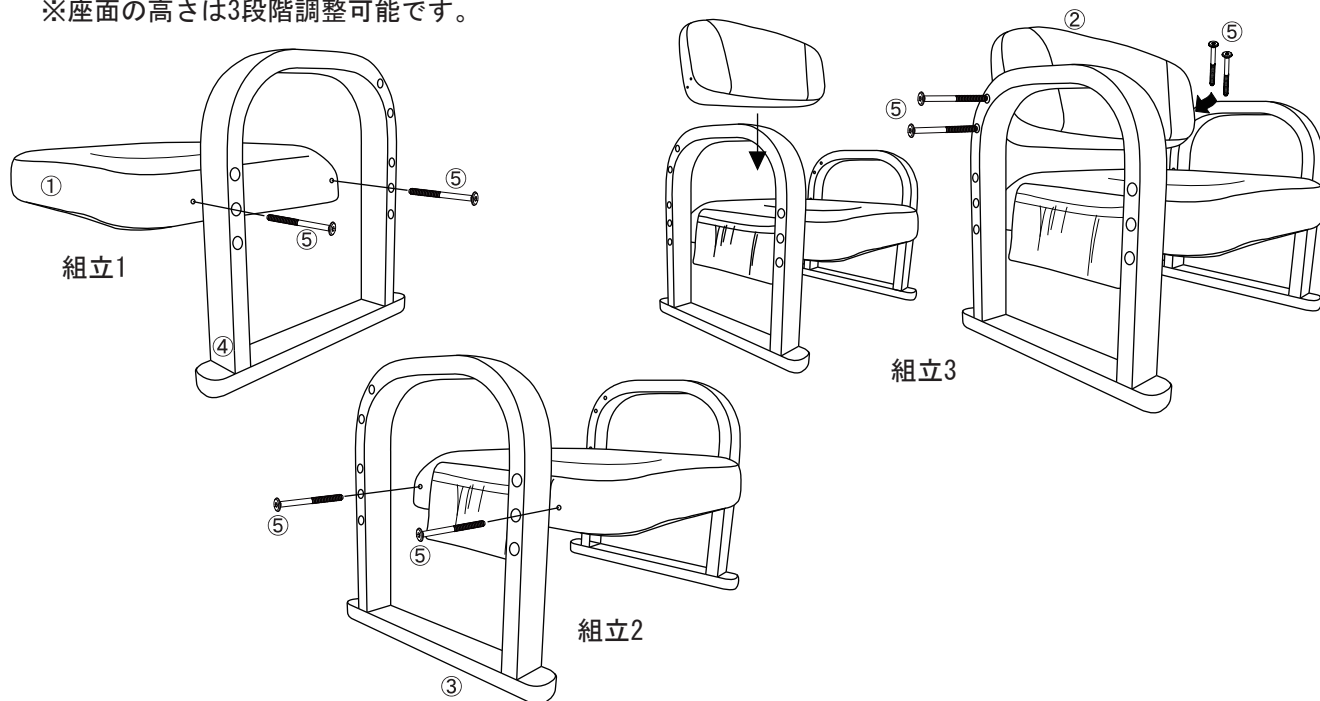

組立・取扱説明書

いつでも使用できるように
大切に保管して下さい。

楽々座椅子

充

■はじめに

この度は当社製品をお買い上げいただき誠にありがとうございます。
本書は当製品を安全に”組み立て””ご使用”頂くためのガイドブックです。当製品を”組み立て””ご使用”頂く前に必ず
本書を良く読み、十分理解された上でご使用下さいますようお願いいたします。
本書に従わなかった場合、重大な事故に結びつくことがあります。
尚、本書を大切に保管して定期的に見ることが、より安全なお取り扱いをして頂く上で最も重要です。

■部品明細（組み立てる前に必ず部品照合をして下さい。）

①		1	④		1
②		1	⑤		8
③		1	⑥		1
	座面			脚部(左)	
	背面			ビス	
	脚部(右)			六角レンチ(工具)	

■組立方法

- ④脚部(左)に①座面を⑥六角レンチを使って⑤ビスで取り付けてください。
同様に反対側の③脚部(右)も取り付ける。
- ②背面を⑥六角レンチを使って⑤ビスで取り付け てください。
※座面の高さは3段階調整可能です。

 このマークは遵守しないと人身事故の発生、また製品が破損する可能性があることを示します。

品質表示

■外形寸法 幅560×奥行440×高さ490mm
座面の高さ210/250/290mm

■構造部材 金属（スチールパイプ）、天然木

■張り地 ポリエステル100%

■クッション材 ウレタンフォーム

■表面加工 ポリウレタン樹脂塗装

■取扱上の注意