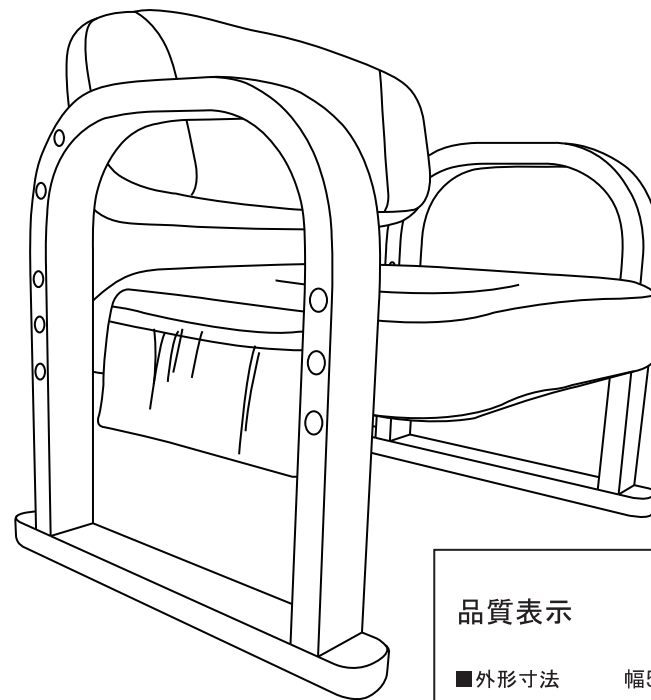

■部品明細（組み立てる前に必ず部品照合をして下さい。）

①		1	④		1
②		1	⑤		8
③		1	⑥		1
	座面			脚部(左)	
	背面			ビス	
	脚部(右)			六角レンチ(工具)	

■組立方法

- ④脚部(左)に①座面を⑥六角レンチを使って⑤ビスで取り付けてください。
同様に反対側の③脚部(右)も取り付ける。
- ②背面を⑥六角レンチを使って⑤ビスで取り付け てください。
※座面の高さは3段階調整可能です。

 このマークは遵守しないと人身事故の発生、また製品が破損する可能性があることを示します。

品質表示

■外形寸法 幅560×奥行440×高さ490mm
座面の高さ210/250/290mm

■構造部材 金属（スチールパイプ）、天然木

■張り地 ポリエステル100%

■クッション材 ウレタンフォーム

■表面加工 ポリウレタン樹脂塗装

■取扱上の注意