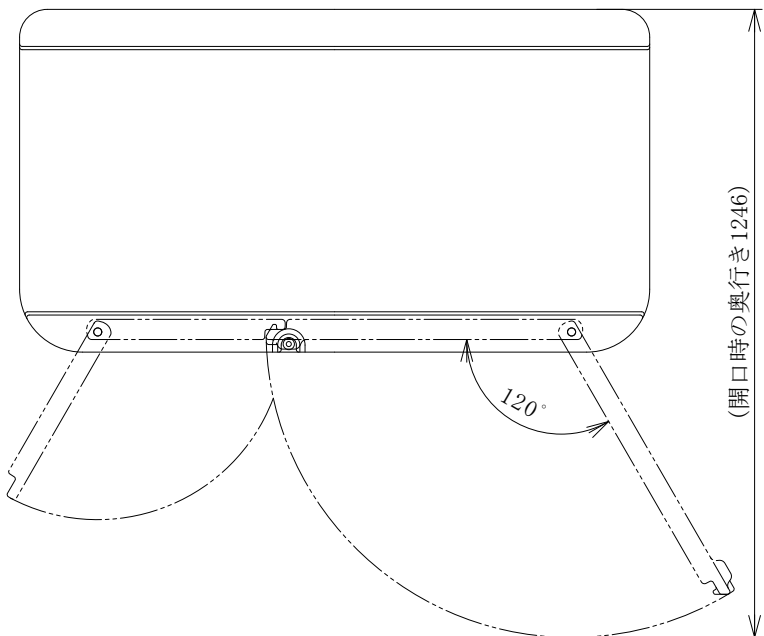

内寸法 770×560×900mm

(単位:mm)
20070111

尺度	1/15	ワイドストレージ400
株式会社 リッチェル		

内寸法 1120×560×900mm

(単位:mm)
20070111

尺度	1/15	ワイドストレージ600
株式会社 リッチェル		