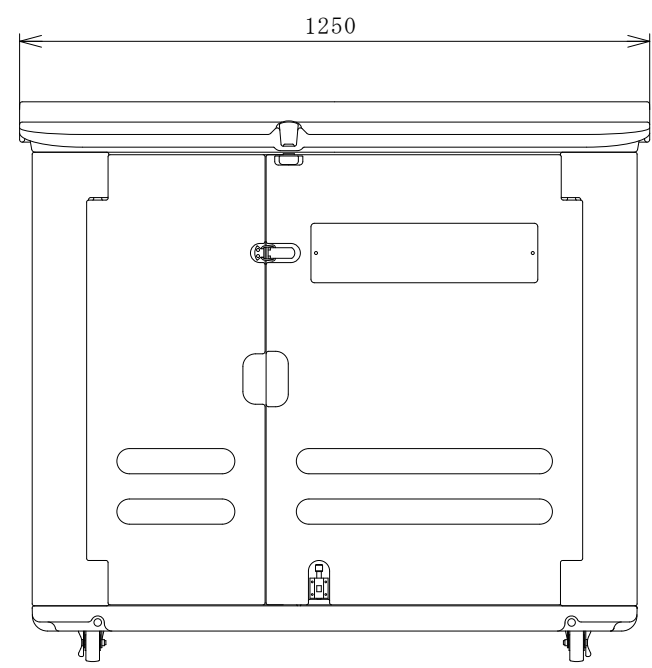

内寸法 770×560×900mm

(単位:mm)
20070111

尺度	1/15	ワイドストレージ400
株式会社 リッチェル		

内寸法 1120×560×900mm

(単位:mm)
20070111

尺度	1/15	ワイドストレージ600
株式会社 リッチェル		