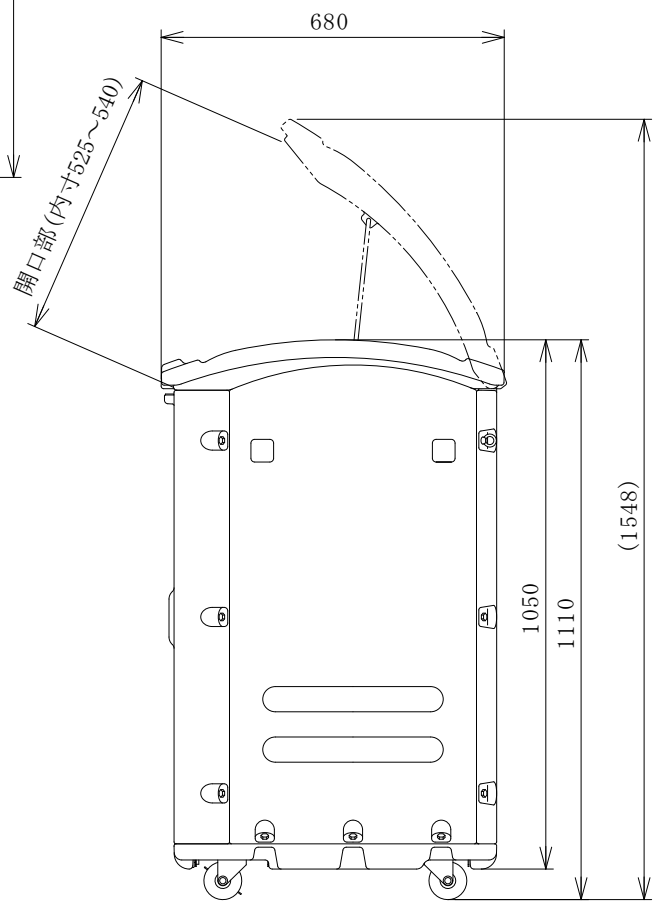

内寸法 770×560×900mm

(単位:mm)
20070111

尺度	1/15	ワイドストレージ400
株式会社 リッチェル		

内寸法 1120×560×900mm

(単位:mm)
20070111

尺度	1/15	ワイドストレージ600
株式会社 リッチェル		