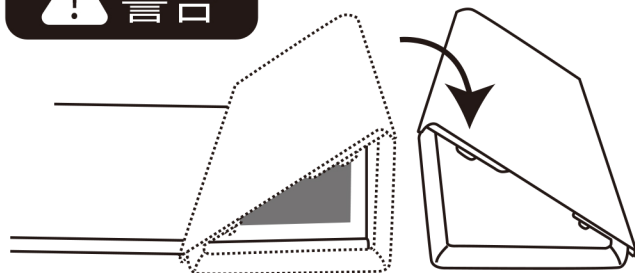

《 品質表示 》

外形寸法
幅約670×奥行き約70×高さ約83mm

主材 フレーム：スチール
(エポキシ樹脂粉体塗装)
木目パネル：スチール(木目転写)

表示者 株式会社 宮武製作所
大阪市東住吉区桑津1-23-13
MADE IN TAIWAN

 警告

※コンロを使用した際は、製品が熱くなっている
可能性がありますので触らないようにしてください。

※グリルを使用する際は、必ず製品を後ろに倒すか
ずらして、排気の妨げにならないようにしてください。