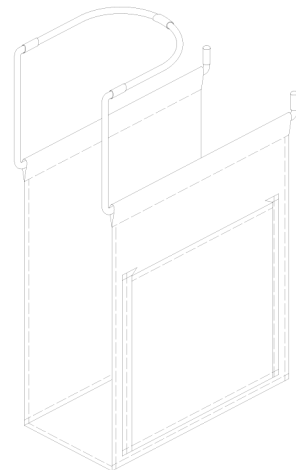

完成図

《品質表示》

【外形寸法】

幅 120mm
奥行 250mm
高さ 400mm

【主材(表面加工)】

スチール(粉体塗装)
綿、厚紙、シリコーン

【表示者】

株式会社 宮武製作所
大阪市東住吉区桑津1-23-13